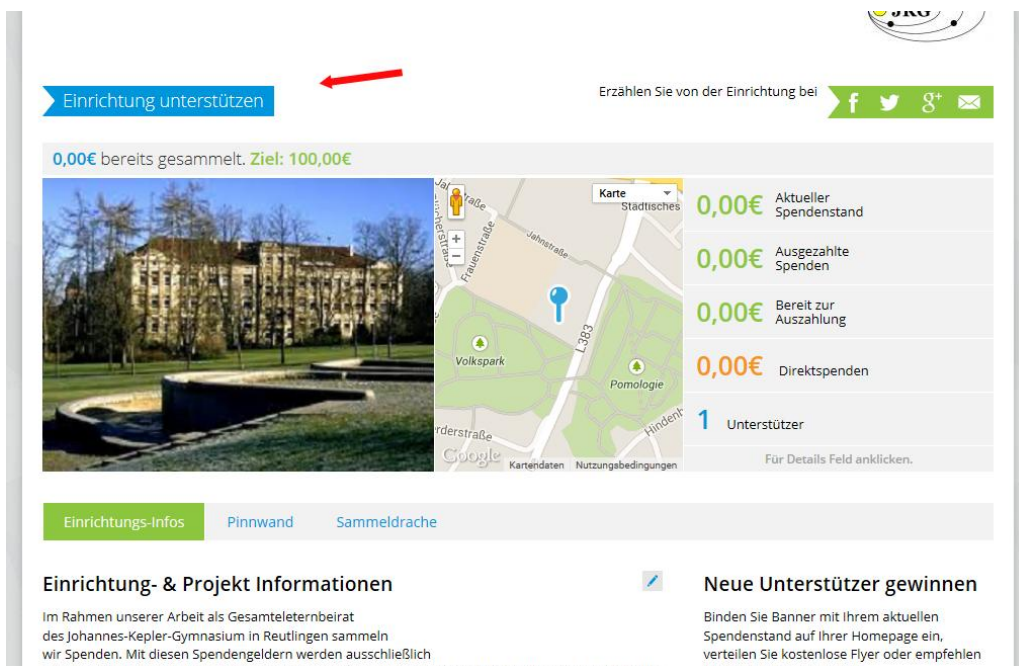

Anleitung zum Einkauf im Internet über www.schulengel.de zur Unterstützung der Schülerrinnen und Schüler des Johannes-Kepler-Gymnasium in Reutlingen.

Eingabe www.schulengel.de

Und unter Einrichtung suchen: Entweder Johannes-Kepler-Gymnasium Reutlingen oder Postleitzahl 72762 eingeben. Anschließend auf die Lupe klicken.

Danach auf Johannes-Kepler-Gymnasium klicken. Anschließend erscheint dieses Bild. Hier bitte auf Einrichtung unterstützen klicken.

Anschließend können Sie wählen, ob Sie sich bei Schulengel registrieren wollen, bereits registriert sind und sich bequem einloggen möchten oder ob Sie „Helfen wollen ohne Registrierung“.

Entsprechendes bitte anklicken.

Auf der nächsten Seite können Sie den Shop auswählen. Hierzu bitte den Namen des Shops eingeben.

Nach erfolgter Eingabe können Sie evtl. nochmals auswählen und dann den Shop mit einem Doppelklick auswählen.