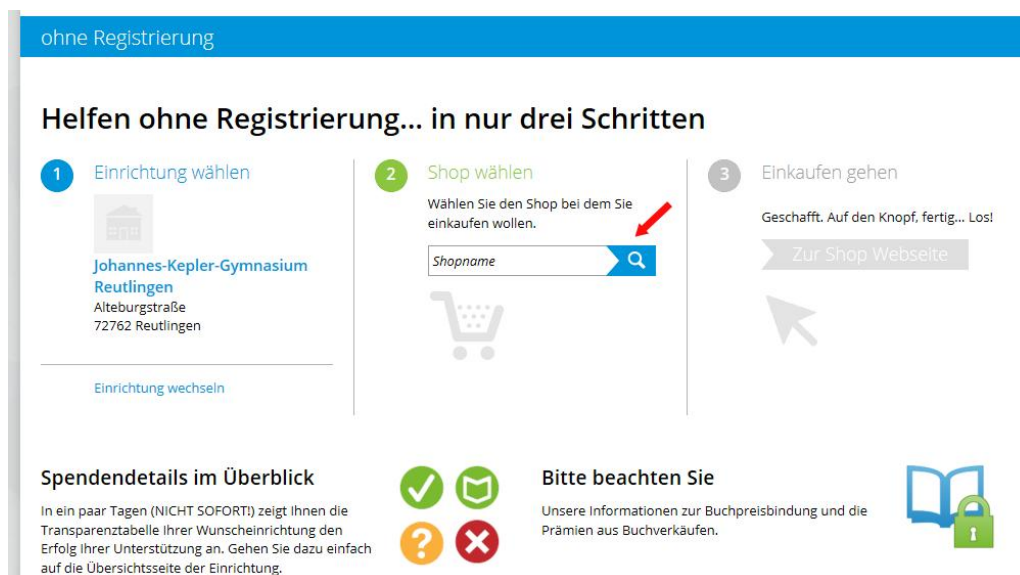

Anleitung zum Einkauf im Internet über www.schulengel.de zur Unterstützung der Schülerrinnen und Schüler des Johannes-Kepler-Gymnasium in Reutlingen.

Eingabe www.schulengel.de

Und unter Einrichtung suchen: Entweder Johannes-Kepler-Gymnasium Reutlingen oder Postleitzahl 72762 eingeben. Anschließend auf die Lupe klicken.

Danach auf Johannes-Kepler-Gymnasium klicken. Anschließend erscheint dieses Bild. Hier bitte auf Einrichtung unterstützen klicken.

Anschließend können Sie wählen, ob Sie sich bei Schulengel registrieren wollen, bereits registriert sind und sich bequem einloggen möchten oder ob Sie „Helfen wollen ohne Registrierung“.

Entsprechendes bitte anklicken.

Auf der nächsten Seite können Sie den Shop auswählen. Hierzu bitte den Namen des Shops eingeben.

Nach erfolgter Eingabe können Sie evtl. nochmals auswählen und dann den Shop mit einem Doppelklick auswählen.