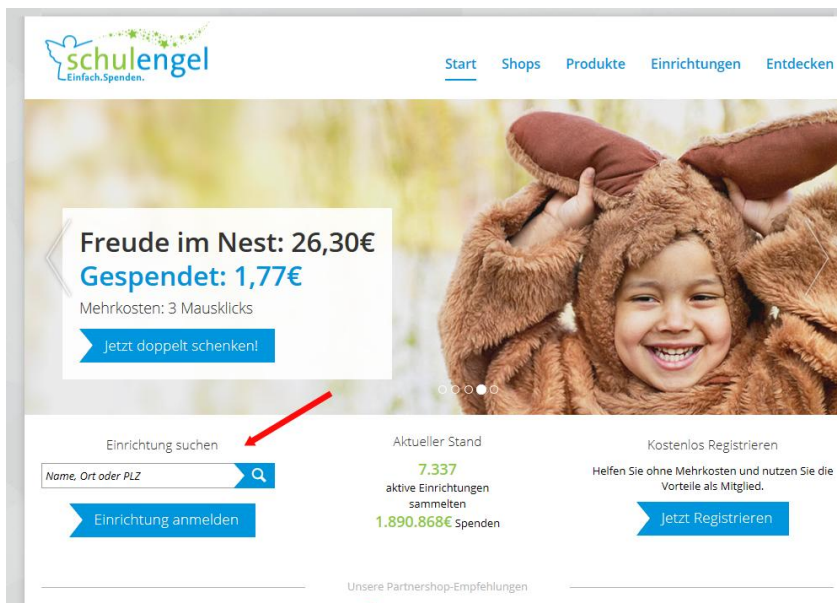

Anleitung zum Einkauf im Internet über www.schulengel.de zur Unterstützung der Schülerrinnen und Schüler des Johannes-Kepler-Gymnasium in Reutlingen.

Eingabe www.schulengel.de

Und unter Einrichtung suchen: Entweder Johannes-Kepler-Gymnasium Reutlingen oder Postleitzahl 72762 eingeben. Anschließend auf die Lupe klicken.

Danach auf Johannes-Kepler-Gymnasium klicken. Anschließend erscheint dieses Bild. Hier bitte auf Einrichtung unterstützen klicken.

Anschließend können Sie wählen, ob Sie sich bei Schulengel registrieren wollen, bereits registriert sind und sich bequem einloggen möchten oder ob Sie „Helfen wollen ohne Registrierung“.

Entsprechendes bitte anklicken.

Auf der nächsten Seite können Sie den Shop auswählen. Hierzu bitte den Namen des Shops eingeben.

Nach erfolgter Eingabe können Sie evtl. nochmals auswählen und dann den Shop mit einem Doppelklick auswählen.