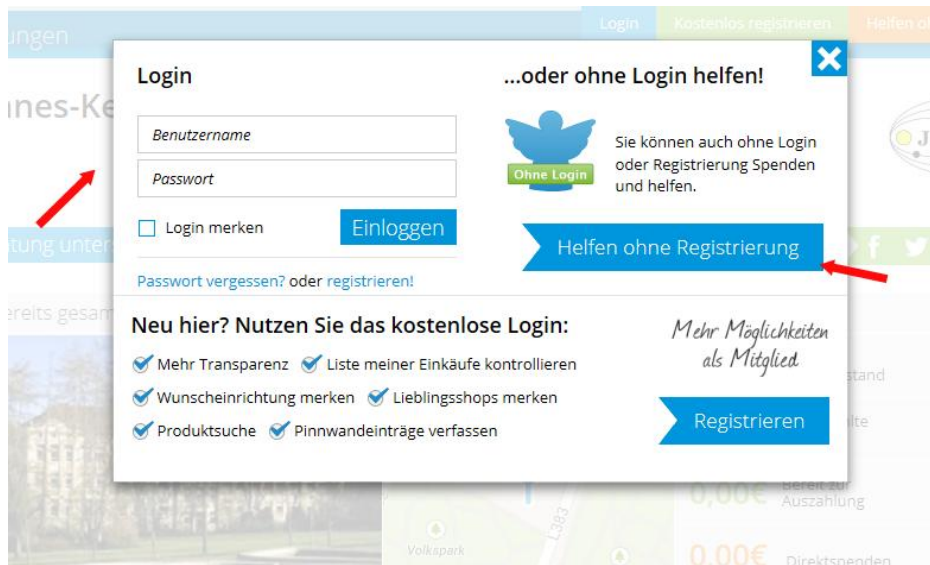

Anleitung zum Einkauf im Internet über www.schulengel.de zur Unterstützung der Schülerrinnen und Schüler des Johannes-Kepler-Gymnasium in Reutlingen.

Eingabe www.schulengel.de

Und unter Einrichtung suchen: Entweder Johannes-Kepler-Gymnasium Reutlingen oder Postleitzahl 72762 eingeben. Anschließend auf die Lupe klicken.

Danach auf Johannes-Kepler-Gymnasium klicken. Anschließend erscheint dieses Bild. Hier bitte auf Einrichtung unterstützen klicken.

Anschließend können Sie wählen, ob Sie sich bei Schulengel registrieren wollen, bereits registriert sind und sich bequem einloggen möchten oder ob Sie „Helfen wollen ohne Registrierung“.

Entsprechendes bitte anklicken.

Auf der nächsten Seite können Sie den Shop auswählen. Hierzu bitte den Namen des Shops eingeben.

Nach erfolgter Eingabe können Sie evtl. nochmals auswählen und dann den Shop mit einem Doppelklick auswählen.